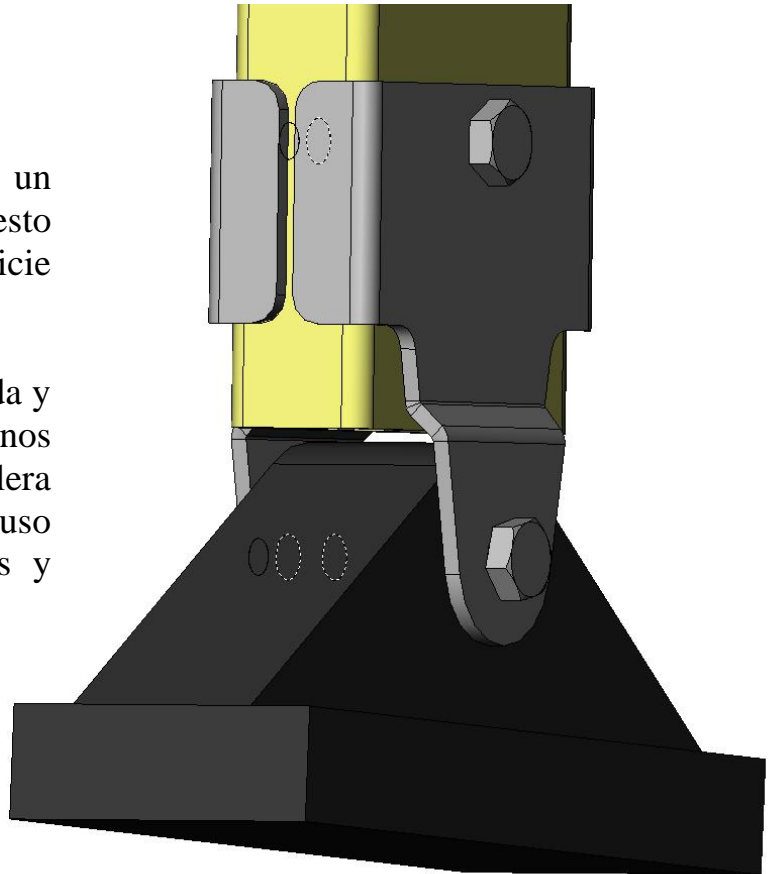

ZAPATAS GIRATORIAS

Las zapatas giratorias son un sistema eficaz de agarre al suelo, puesto que siempre tenemos toda la superficie de la goma apoyada en el suelo.

La unión de una goma adecuada y unos herrajes adaptados al montante nos ofrece una robusta fijación a la escalera y un antideslizamiento en su uso adaptado a todas las circunstancias y normativas.

Un fácil montaje nos permite una rápida reparación de las zapatas en caso de pérdida, rotura u otras eventualidades.

Así mismo aumenta la sencillez para intercambiar las zapatas giratorias con las patas regulables en altura disponibles en Escaleras Navarra.