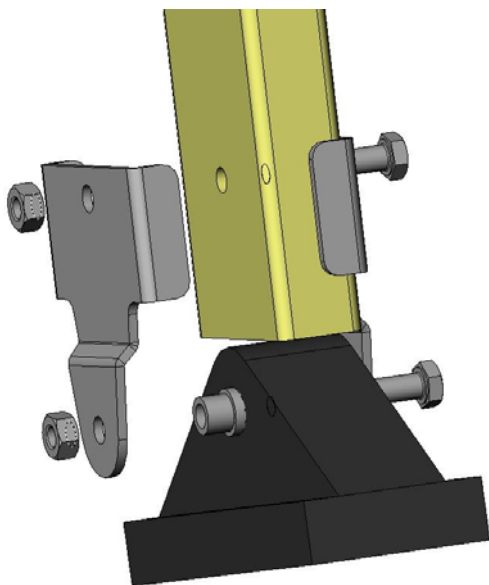

ZAPATAS GIRATORIAS

Las zapatas giratorias son un sistema eficaz de agarre al suelo, puesto que siempre tenemos toda la superficie de la goma apoyada en el suelo.

La unión de una goma adecuada y unos herrajes adaptados al montante nos ofrece una robusta fijación a la escalera y un antideslizamiento en su uso adaptado a todas las circunstancias y normativas.

Un fácil montaje nos permite una rápida reparación de las zapatas en caso de pérdida, rotura u otras eventualidades.

Así mismo aumenta la sencillez para intercambiar las zapatas giratorias con las patas regulables en altura disponibles en Escaleras Navarra.