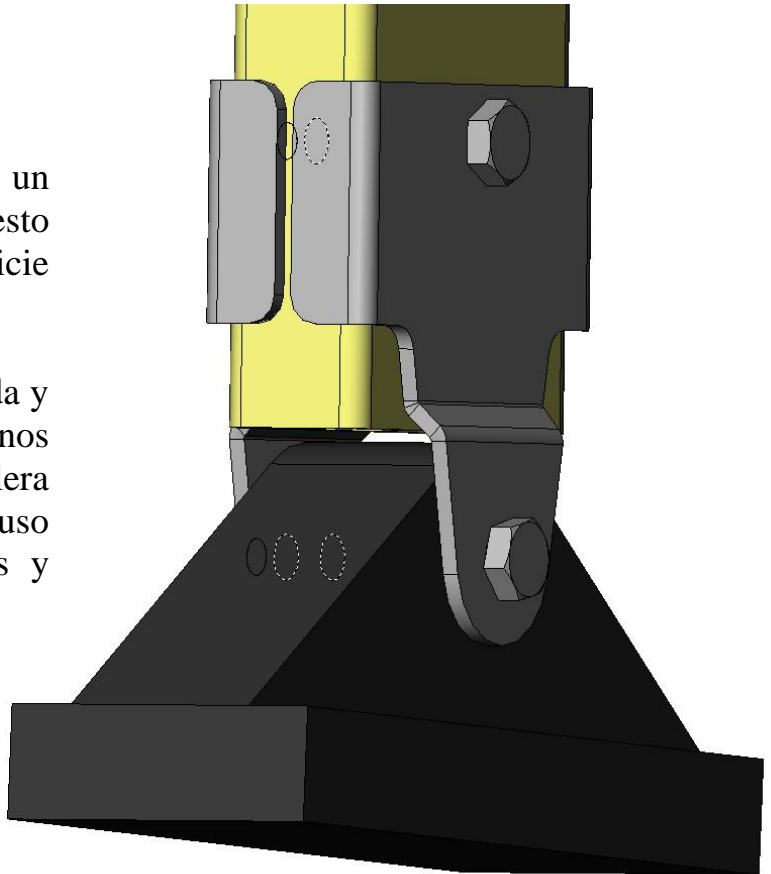

ZAPATAS GIRATORIAS

Las zapatas giratorias son un sistema eficaz de agarre al suelo, puesto que siempre tenemos toda la superficie de la goma apoyada en el suelo.

La unión de una goma adecuada y unos herrajes adaptados al montante nos ofrece una robusta fijación a la escalera y un antideslizamiento en su uso adaptado a todas las circunstancias y normativas.

Un fácil montaje nos permite una rápida reparación de las zapatas en caso de pérdida, rotura u otras eventualidades.

Así mismo aumenta la sencillez para intercambiar las zapatas giratorias con las patas regulables en altura disponibles en Escaleras Navarra.